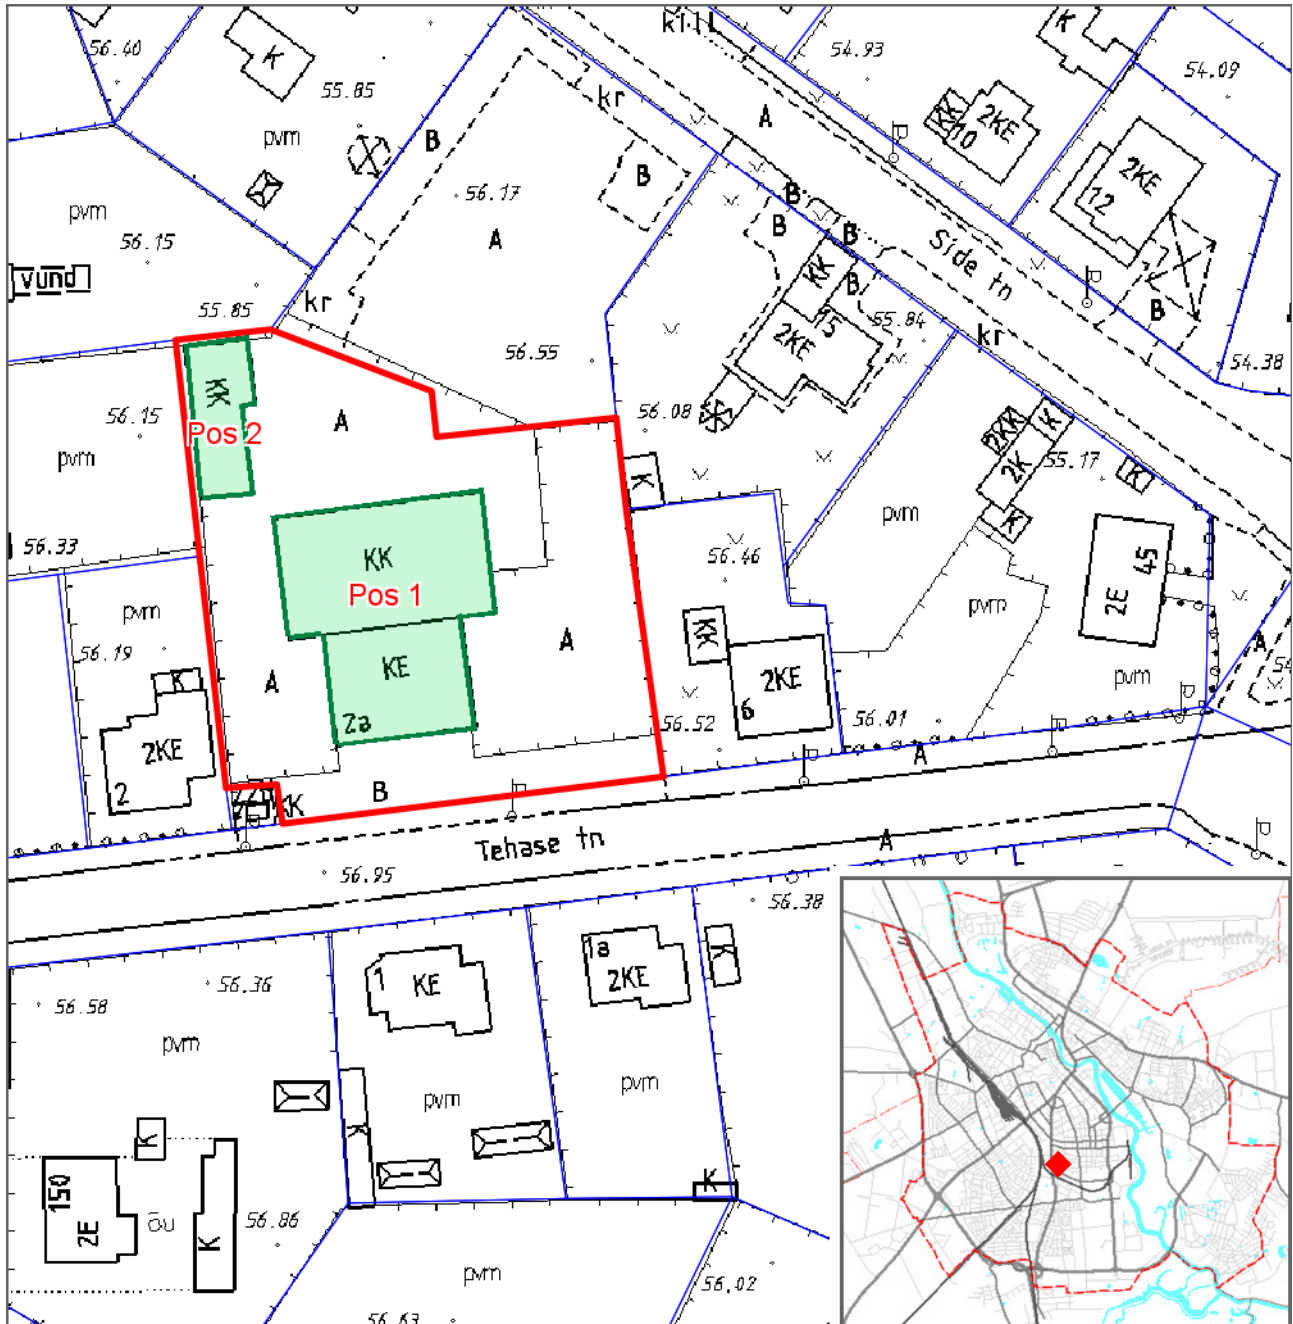

# Hoonele aadressi määramise asendiplaan

Tehase tn 2a

1 : 1000

Pos 1: autoremonditöökoda aadressiga Tehase tn 2a;

Pos 2: autopesula, millele määratakse aadressiks Tehase tn 2a/1.

## Leppemärgid

-  Krundi piir
-  Hoone kontuur

Koostas: **Riho Sulp**

Kuupäev: **15.03.2016**